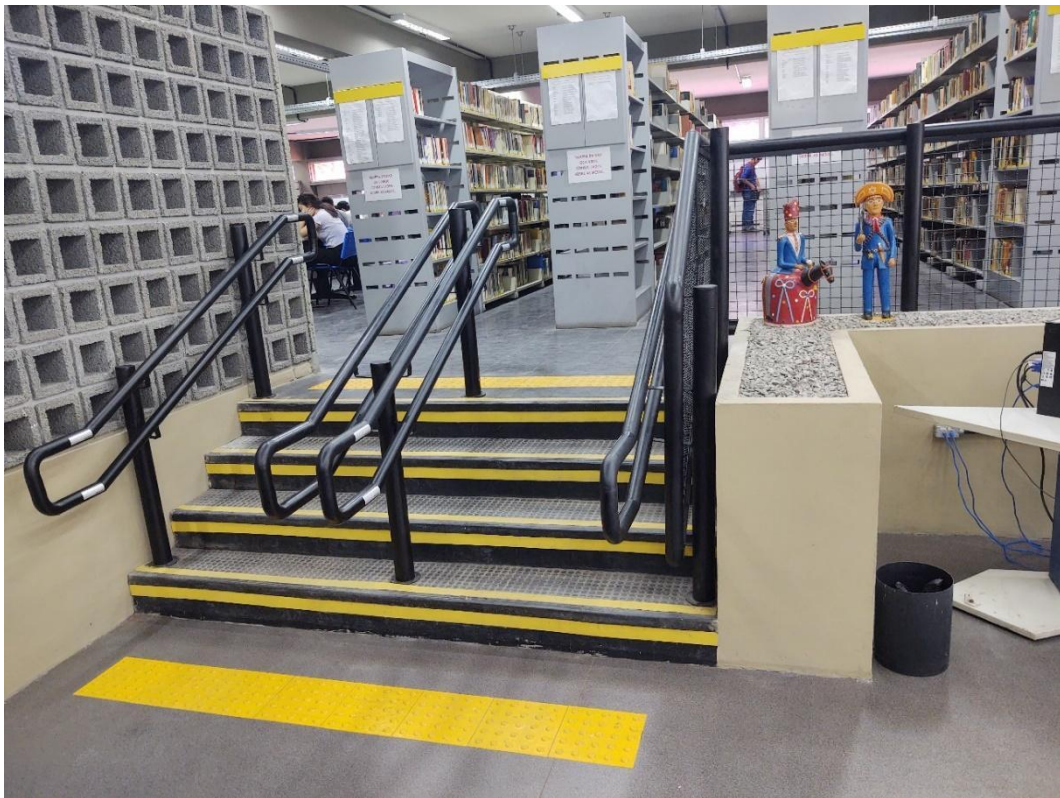

Outros Ambientes:

Biblioteca: Escada com guarda corpo e corrimão