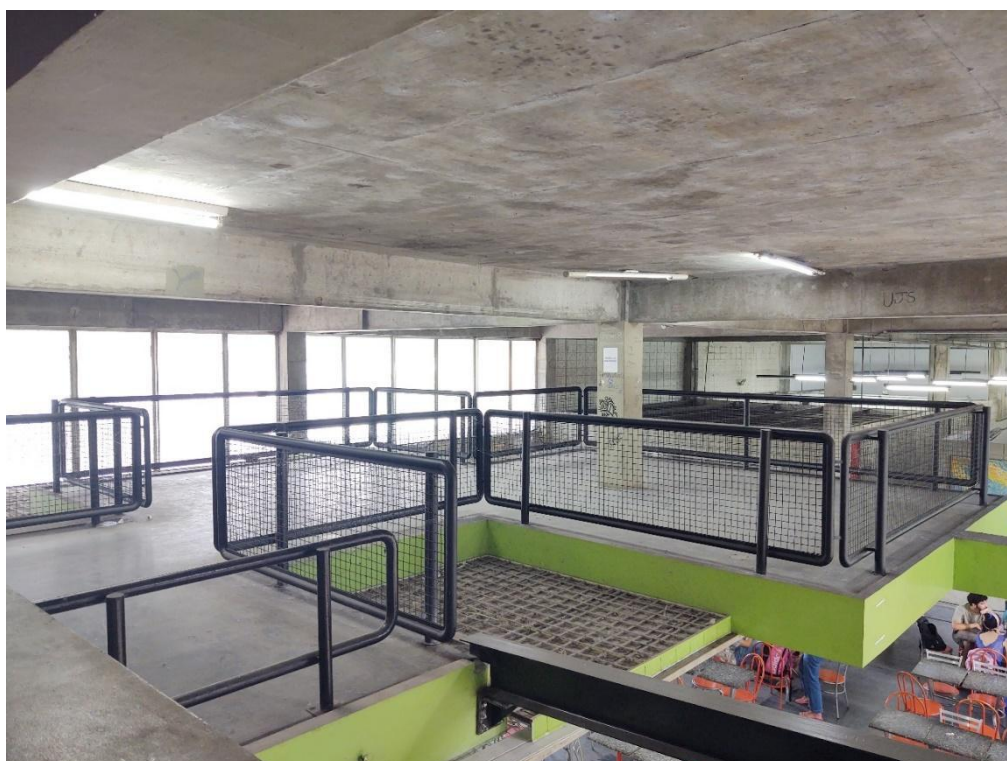

Nas áreas internas do centro está previsto a reforma de 09 escadas, com instalação de guarda corpo e corrimão e instalação piso tátil, construção de rampas de acesso, construção de 08 banheiros acessíveis, instalação de 02 novos elevadores, incluindo passarelas de acesso, bem como intervenções em diversos ambientes, como por exemplo biblioteca, atelier, auditório, Teatro Milton Baccarelli, dentre outros.

**Relatório fotográfico (novembro 2023)**

**Área Externa:** 100% concluída

Execução de vagas acessíveis e instalação de placas

Calçada e piso em lajota da área externa

Calçada e piso em lajota da área externa

Construção de rampa e escada, instalação de corrimão e piso tátil

**Escadas e guarda corpo: 80% concluídas**

Escada com corrimão e guarda corpo, rampa com corrimão

Instalação de guarda corpo na laje em cima da cantina

Rampa com corrimão e guarda corpo no departamento de música

**Elevadores:** 40% concluído

Estrutura metálica do elevador e passarela