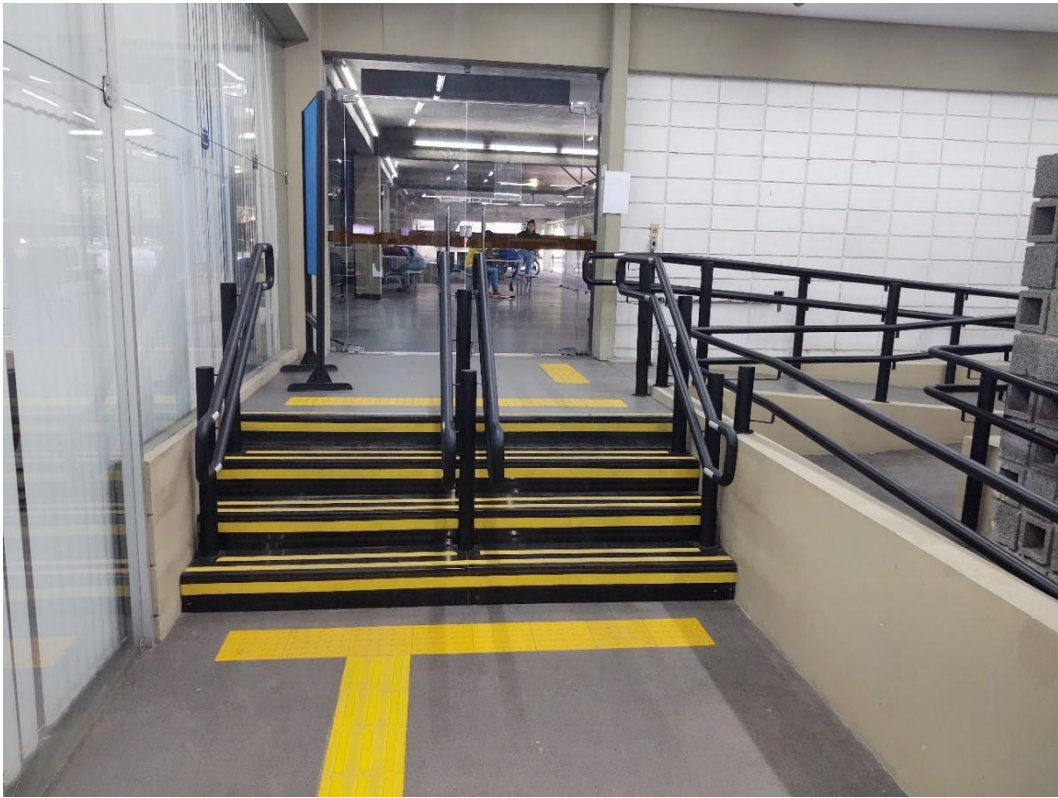

Nas áreas internas do centro está previsto a reforma de 09 escadas, com instalação de guarda corpo e corrimão e instalação piso tátil, construção de rampas de acesso, construção de 08 banheiros acessíveis, instalação de 02 novos elevadores, incluindo passarelas de acesso, bem como intervenções em diversos ambientes, como por exemplo biblioteca, atelier, auditório, Teatro Milton Baccarelli, dentre outros.

Construção de rampa e escada, instalação de corrimão e piso tátil

**Escadas e guarda corpo: 80% concluídas**

Escada com corrimão e guarda corpo, rampa com corrimão

Instalação de guarda corpo na laje em cima da cantina

Rampa com corrimão e guarda corpo no departamento de música

**Elevadores:** 40% concluído

Estrutura metálica do elevador e passarela

### **Outros Ambientes:**

Biblioteca: Escada com guarda corpo e corrimão

Biblioteca: Escada com corrimão

Biblioteca: Rampa com corrimão

Sala de Música: Instalação de porta

Marquise teatro Milton Baccarelli