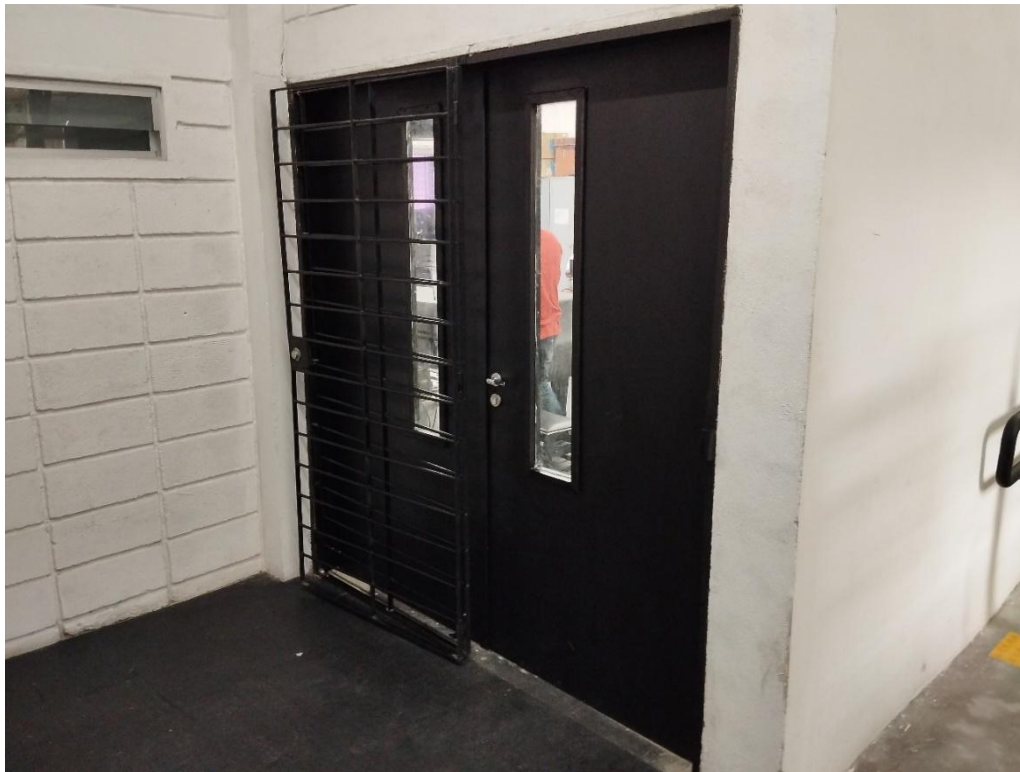

Nas áreas internas do centro está previsto a reforma de 09 escadas, com instalação de guarda corpo e corrimão e instalação piso tátil, construção de rampas de acesso, construção de 08 banheiros acessíveis, instalação de 02 novos elevadores, incluindo passarelas de acesso, bem como intervenções em diversos ambientes, como por exemplo biblioteca, atelier, auditório, Teatro Milton Baccarelli, dentre outros.

Rampa com corrimão e guarda corpo no departamento de música

**Elevadores:** 40% concluído

Estrutura metálica do elevador e passarela

### **Outros Ambientes:**

Biblioteca: Escada com guarda corpo e corrimão

Biblioteca: Escada com corrimão

Biblioteca: Rampa com corrimão

Sala de Música: Instalação de porta

Marquise teatro Milton Baccarelli