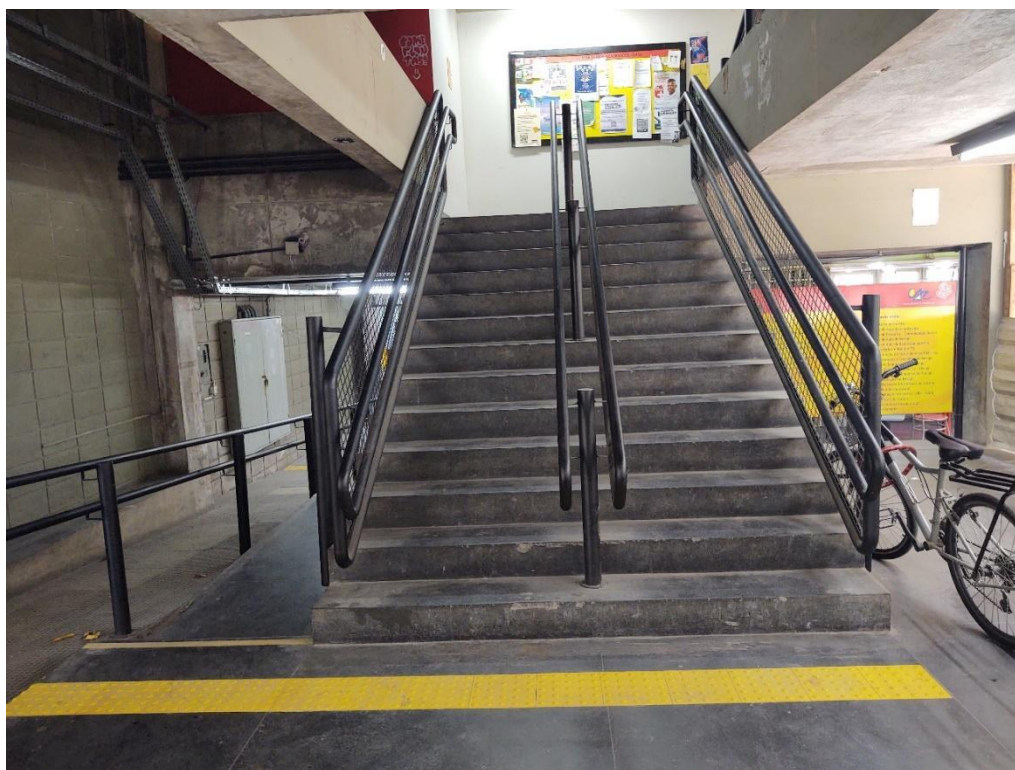

Nas áreas internas do centro está previsto a reforma de 09 escadas, com instalação de guarda corpo e corrimão e instalação piso tátil, construção de rampas de acesso, construção de 08 banheiros acessíveis, instalação de 02 novos elevadores, incluindo passarelas de acesso, bem como intervenções em diversos ambientes, como por exemplo biblioteca, atelier, auditório, Teatro Milton Baccarelli, dentre outros.

**Relatório fotográfico (novembro 2023)**

**Área Externa:** 100% concluída

Execução de vagas acessíveis e instalação de placas

Calçada e piso em lajota da área externa

Calçada e piso em lajota da área externa

Construção de rampa e escada, instalação de corrimão e piso tátil

**Escadas e guarda corpo: 80% concluídas**

Escada com corrimão e guarda corpo, rampa com corrimão

Instalação de guarda corpo na laje em cima da cantina

Rampa com corrimão e guarda corpo no departamento de música

**Elevadores:** 40% concluído

Estrutura metálica do elevador e passarela